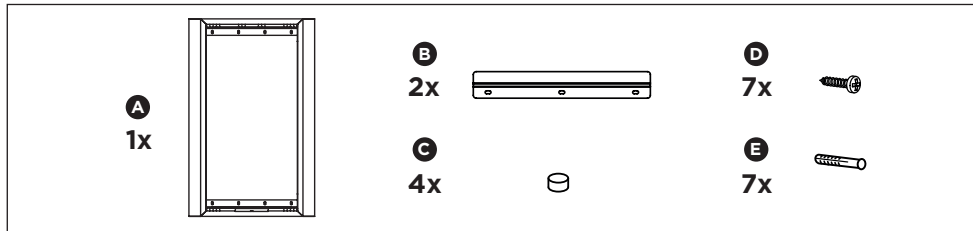

# 1000 IWSUB UTOPIA ON WALL FRAME

Notice d'installation / User Manual

 **FOCAL**®