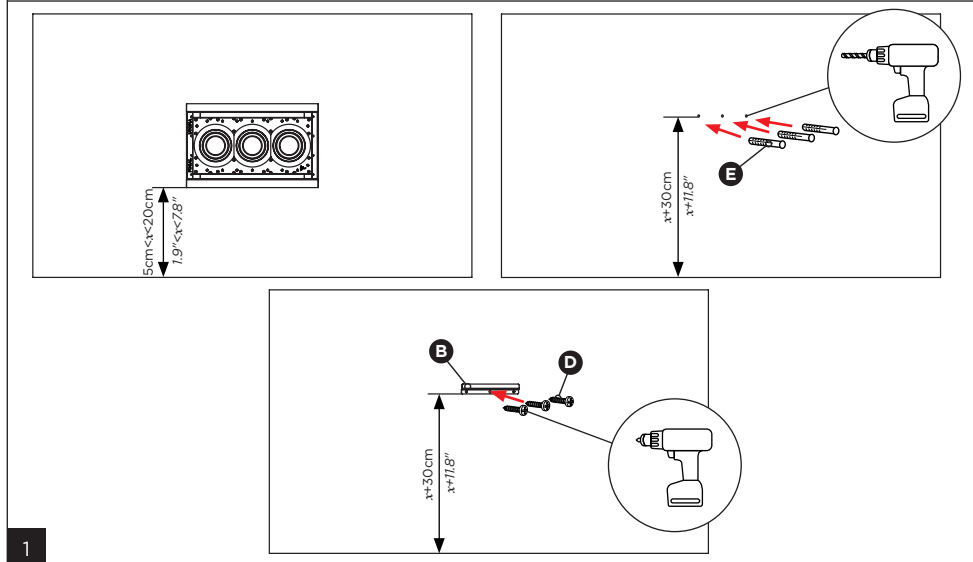

# 1000 IWSUB UTOPIA ON WALL FRAME

Notice d'installation / User Manual

 **FOCAL**®