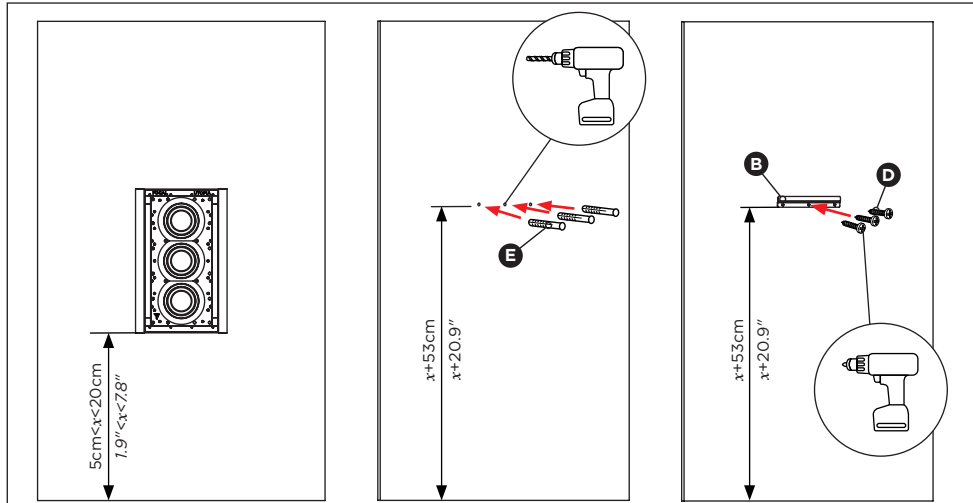

# 1000 IWSUB UTOPIA ON WALL FRAME

Notice d'installation / User Manual

 **FOCAL**®