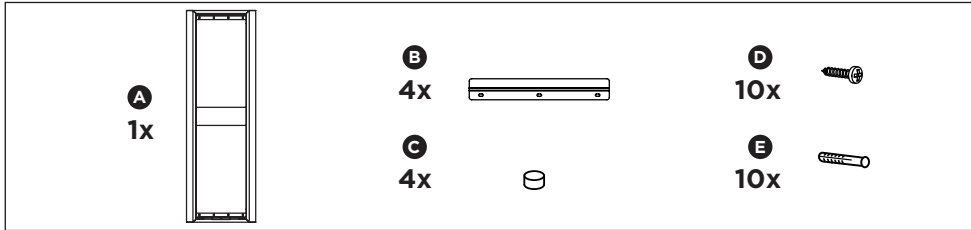

# 1000 IWLCR UTOPIA ON WALL FRAME

Notice d'installation / User Manual

**FOCAL**®