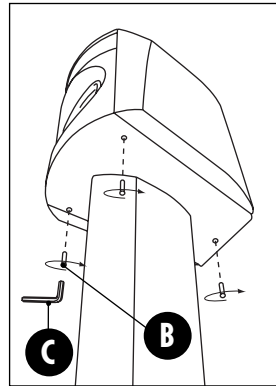

Electra Be Stand Mounting

Montage pied Electra Be

Focal-JMlab®

BP 374 - 108, rue de l'Avenir - 42353 La Talaudière cedex - France
 Tél. (+33) 04 77 43 57 00 - Fax (+33) 04 77 37 65 87

COD01094