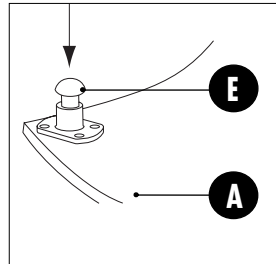

Electra Be Stand Mounting

Montage pied Electra Be

Focal-JMlab®

BP 374 - 108, rue de l'Avenir - 42353 La Talaudière cedex - France
 Tél. (+33) 04 77 43 57 00 - Fax (+33) 04 77 37 65 87

COD01094