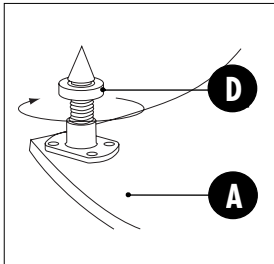

Electra Be Stand Mounting

Montage pied Electra Be

Focal-JMlab®

BP 374 - 108, rue de l'Avenir - 42353 La Talaudière cedex - France
 Tél. (+33) 04 77 43 57 00 - Fax (+33) 04 77 37 65 87

COD01094