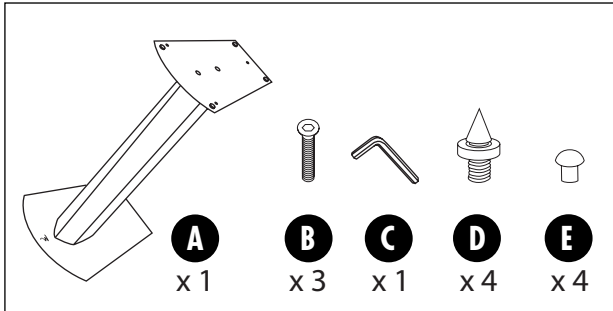

Electra Be Stand Mounting

Montage pied Electra Be

Focal-JMlab®

BP 374 - 108, rue de l'Avenir - 42353 La Talaudière cedex - France
 Tél. (+33) 04 77 43 57 00 - Fax (+33) 04 77 37 65 87

COD01094