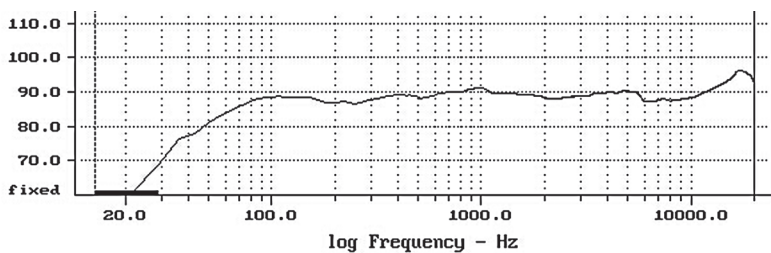

Frequency response

Directivity

Speaker level calculation table

Power/Distance	2 meter	5 meter	10 meter
1 W	85dB	77dB	71dB
15 W	97dB	89dB	83dB
30 W	100dB	92dB	86dB
60 W	103dB	95dB	89dB
120 W	106dB	98dB	92dB