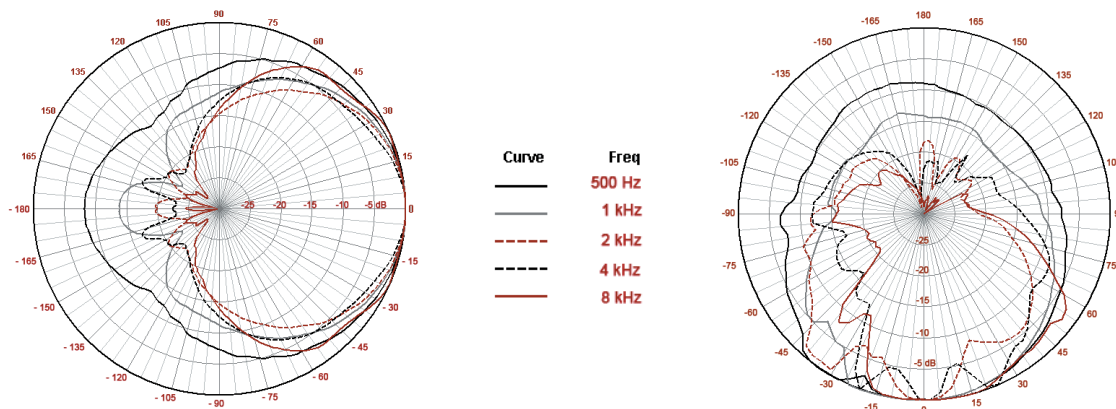

Frequency response

Directivity

Speaker level calculation table

Power/Distance	2 meter	5 meter	10 meter
1 W	85dB	77dB	71dB
15 W	97dB	89dB	83dB
30 W	100dB	92dB	86dB
60 W	103dB	95dB	89dB
120 W	106dB	98dB	92dB