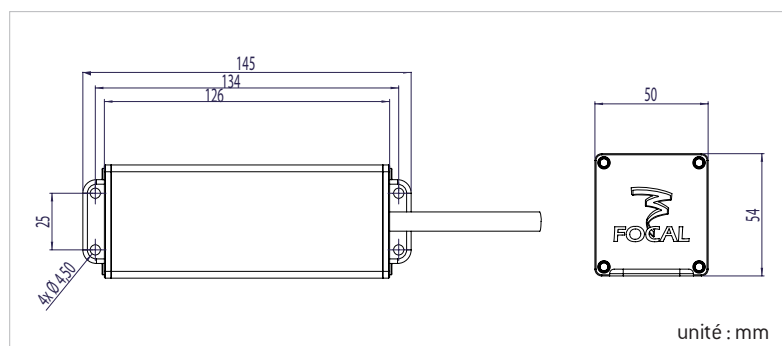

Ce qui fait la différence :

- Amélioration du comportement dynamique
- Contrôle des haut-parleurs optimisé
- Attaques plus percutantes
- Condensateurs à faible résistance série