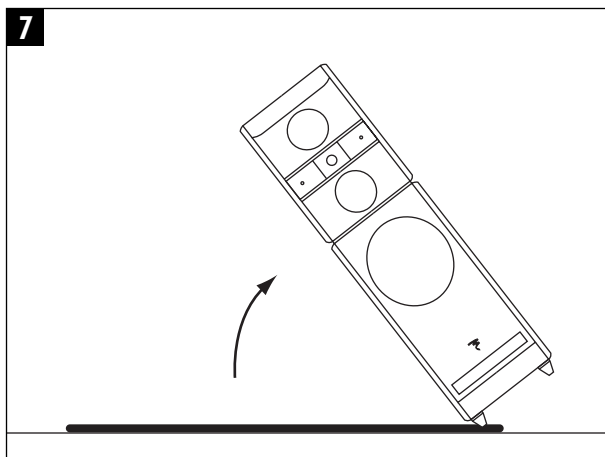

7 - Right again the loudspeaker. 3 people required.

7 - Redressez l'enceinte. 3 personnes minimum.