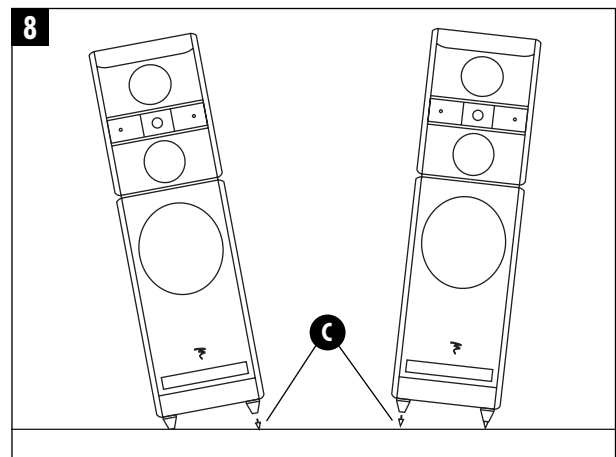

8 - Install the loudspeaker at the chosen location. Insert the spikes by lifting the loudspeaker one corner after the other.

8 - Approchez l'enceinte de son emplacement définitif. Basculez l'enceinte sur le côté pour y insérer les pointes terminales. Le cas échéant, utilisez des coupelles sous les pointes pour protéger le sol.