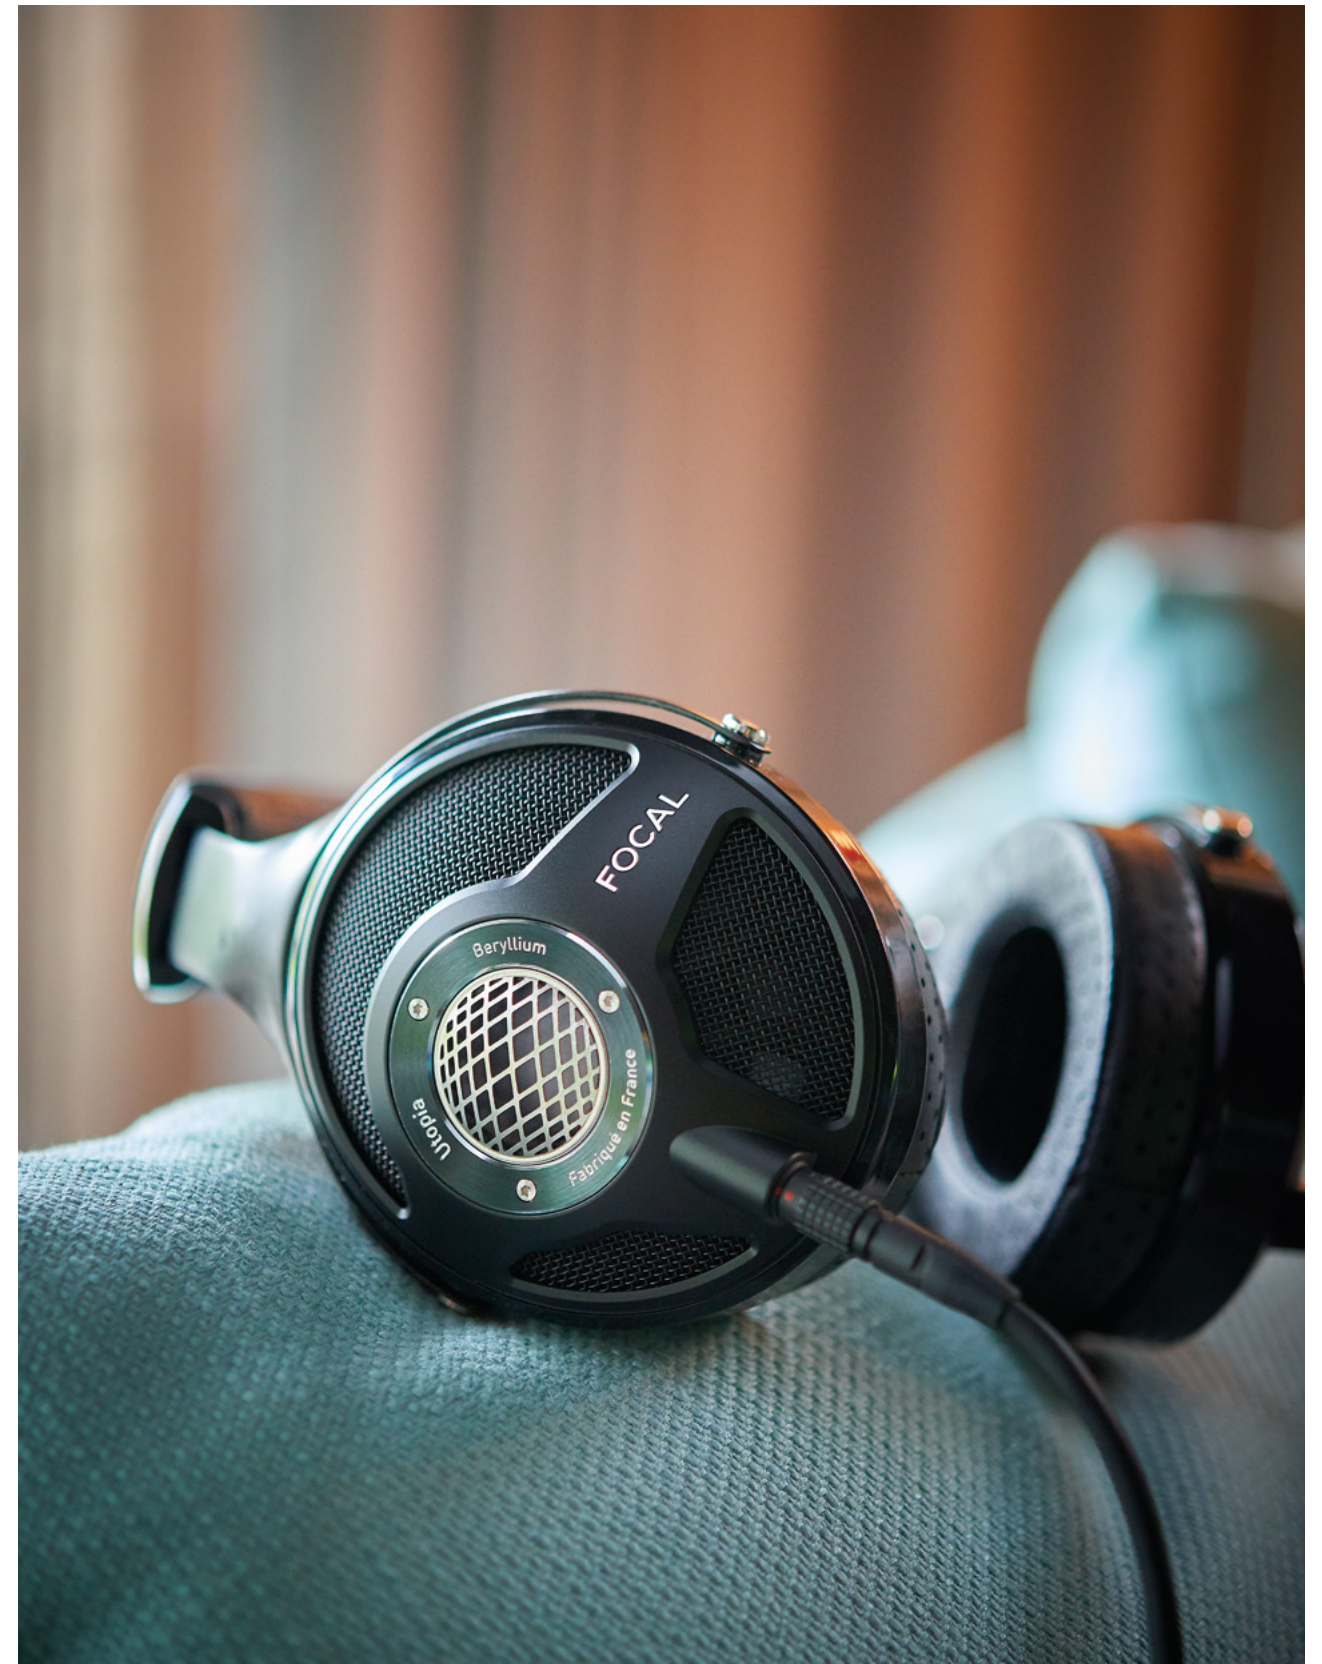

# 01. UTOPIA

音质纯正

Utopia乌托邦是Focal的旗舰耳机，结合了精湛的工程技术和精湛的工艺。得益于其创新的，独家的纯铍扬声器驱动器，聆听体验非常逼真，动感且透明。耳机的感觉完全消失，音质无与伦比。耳垫上使用的真正的小羊皮皮革以及头带的编织碳纤维为高性能，高度舒适的乌托邦带来优雅的触感。

---

小羊皮革制耳墊

碳黑色外形

布紋編織手提包

開放式設計