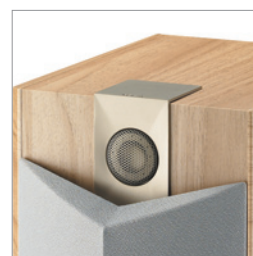

Filtrage OPC.  
Contrôle optimal de la phase.  
Bornes Focal surmoulées et isolées,  
couple de serrage élevé.

> Chorus 726 V, finition Light Walnut.

Autres finitions disponibles

- ♦ Des haut-parleurs développés et fabriqués par Focal.
- ♦ Une qualité sonore et de fabrication exceptionnelles dans cette gamme de prix.
- ♦ Finitions Light Walnut, Wengé, Black Ash.

*La Chorus 726 V incarne l'enceinte haut de gamme accessible: techniquement très avancée, sa conception 3 voies associe la définition exceptionnelle du médium à la puissance des deux graves de 16,5 cm. Un grand son, ample et généreux jusqu'à 40 m<sup>2</sup>.*